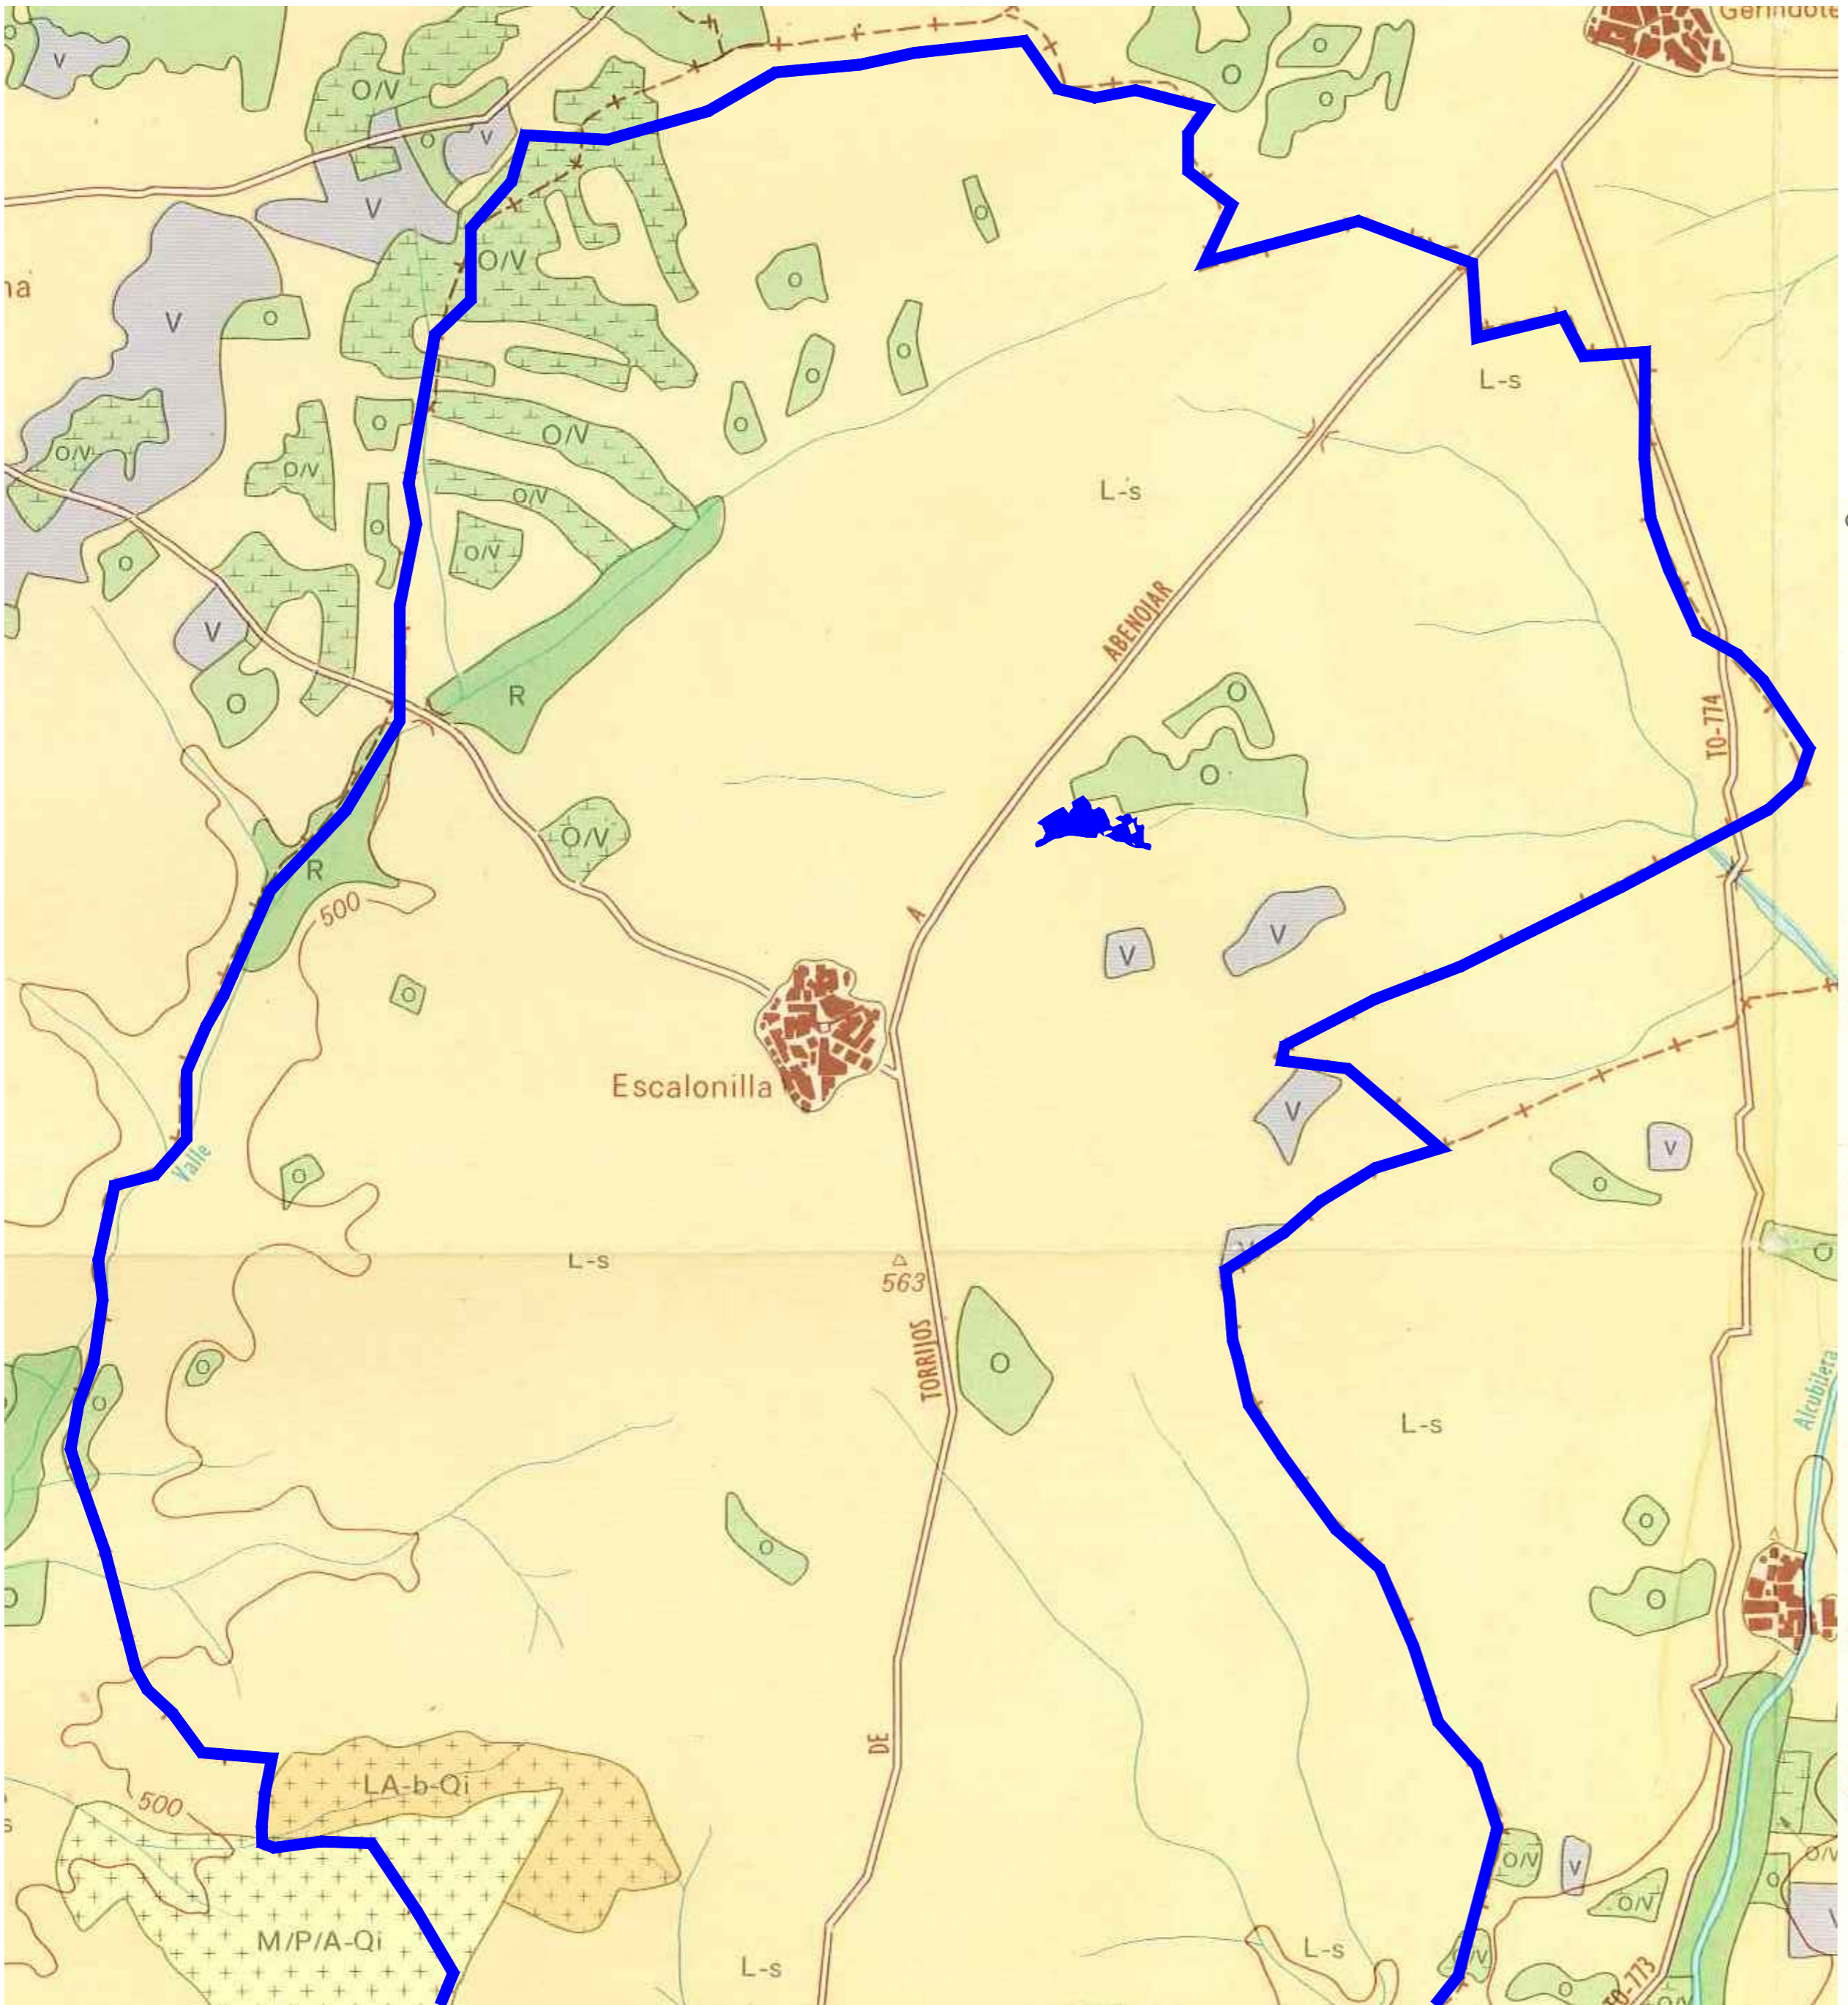

# MAPA DE CULTIVOS Y APROVECHAMIENTOS

HOJA 629 / 18-25 y HOJA 628 / 17-25

**COLORES**

- Viñedo en secano
- Asociación de olivo y viñedo
- Prados naturales
- Pastizal
- Matorral
- Pastizal-Matorral
- Coníferas
- Regadío
- Labor intensiva (Barbecho sembrado)
- Labor intensiva (Barbecho blanco)
- Labor intensiva (Arroz)
- Labor extensiva
- Frutales en secano
- Olivo en secano
- Chopo y álamo
- Eucalipto
- Otras frondosas
- Asociación de coníferas y eucalipto
- Asociación de coníferas y otras frondosas
- Improductivo

**CODIFICACION**

(./.)	Asociación de cultivos y aprovechamientos	Ch	Cultivos herbáceos
(./+.)	Mosaicos de parcelas de distintos cultivos y aprovechamientos	Al	Almendro
(./^)	Frutal diseminado	Ls	Labor Intensiva (Barbecho sembrado)
(./*)	Otros cultivos y aprovechamientos no representados	Lb	Labor Intensiva (Barbecho blanco)
Q̄	Especie de Quercus de porte arboreo	Ol*	Olivar de almazara
<b>SUPERINDICES EN ESPECIES FORESTALES</b>		V <sup>1</sup>	Viñedo de transformacion
r	Repoblacion	P	Pastizan
Numerico	Porcentaje de cabida cubierta	M	Matorral
<b>SUBINDICES</b>		Ph	Pino Carrasco
Numerico	En los mosaicos y asociaciones representa el tanto por ciento de superficie que ocupa cada cultivo y aprovechamiento	Po	Chopo
		Qi	Encina
		I	Improductivo

	<b>CARRILLO INGENIEROS, S.L.</b>	C/ JABONERIAS Nº 39 45500 - TORRIJOS (TOLEDO) TLFN.: (925) 77 15 20	
		ESTUDIO DE IMPACTO AMBIENTAL <b>AMPLIACIÓN DE EXPLOTACIÓN DE GANADO VACUNO DE CEBO DE 500 A 3000 CABEZAS</b>	
LOCALIDAD: ESCALONILLA (TOLEDO)		Nº PLANO: <b>6</b>	
PLANO: <b>MAPA DE CULTIVOS Y APROVECHAMIENTOS</b>		FECHA: SEPT/15	
DIBUJADO POR: ELENA ORDOÑEZ RECIO	AUTOR DEL PROYECTO: INGENIERO TECNICO AGRICOLA, COLG. Nº 7.185 INGENIERO AGRÓNOMO D. FRANCISCO CARRILLO DE LA CRUZ	ESCALA: 1/25.000	
PROPIEDAD: <b>DIOCARNES S.L.U.</b>		ARCHIVO: 71/15	